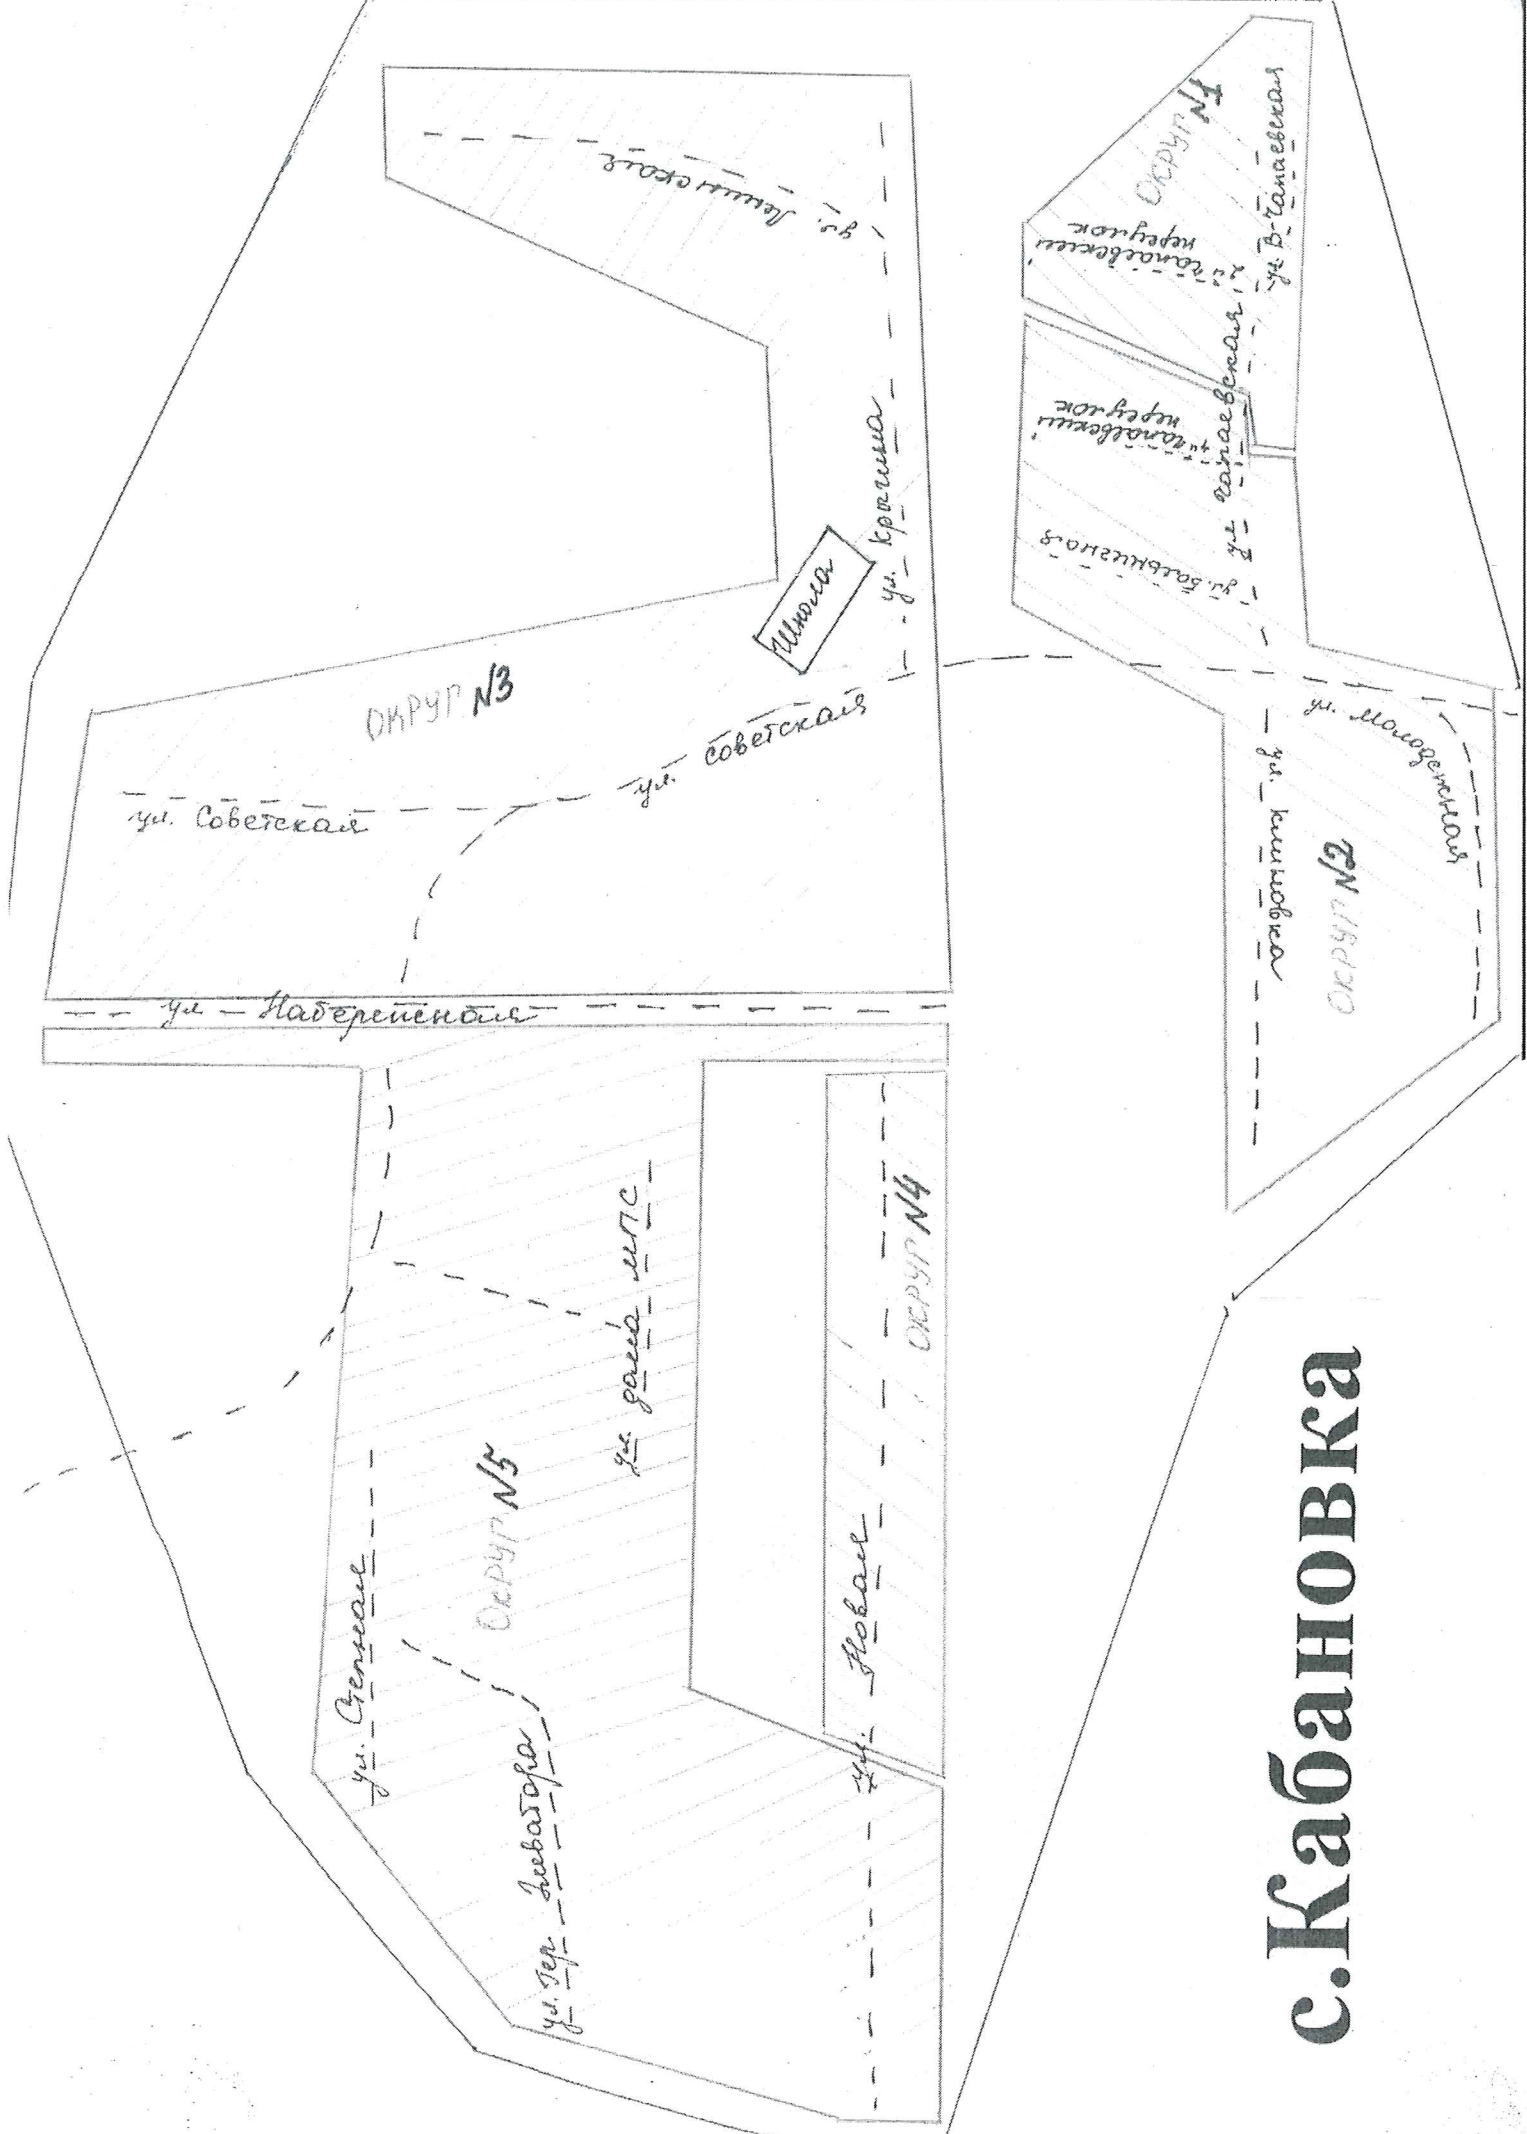

с. Кабановка