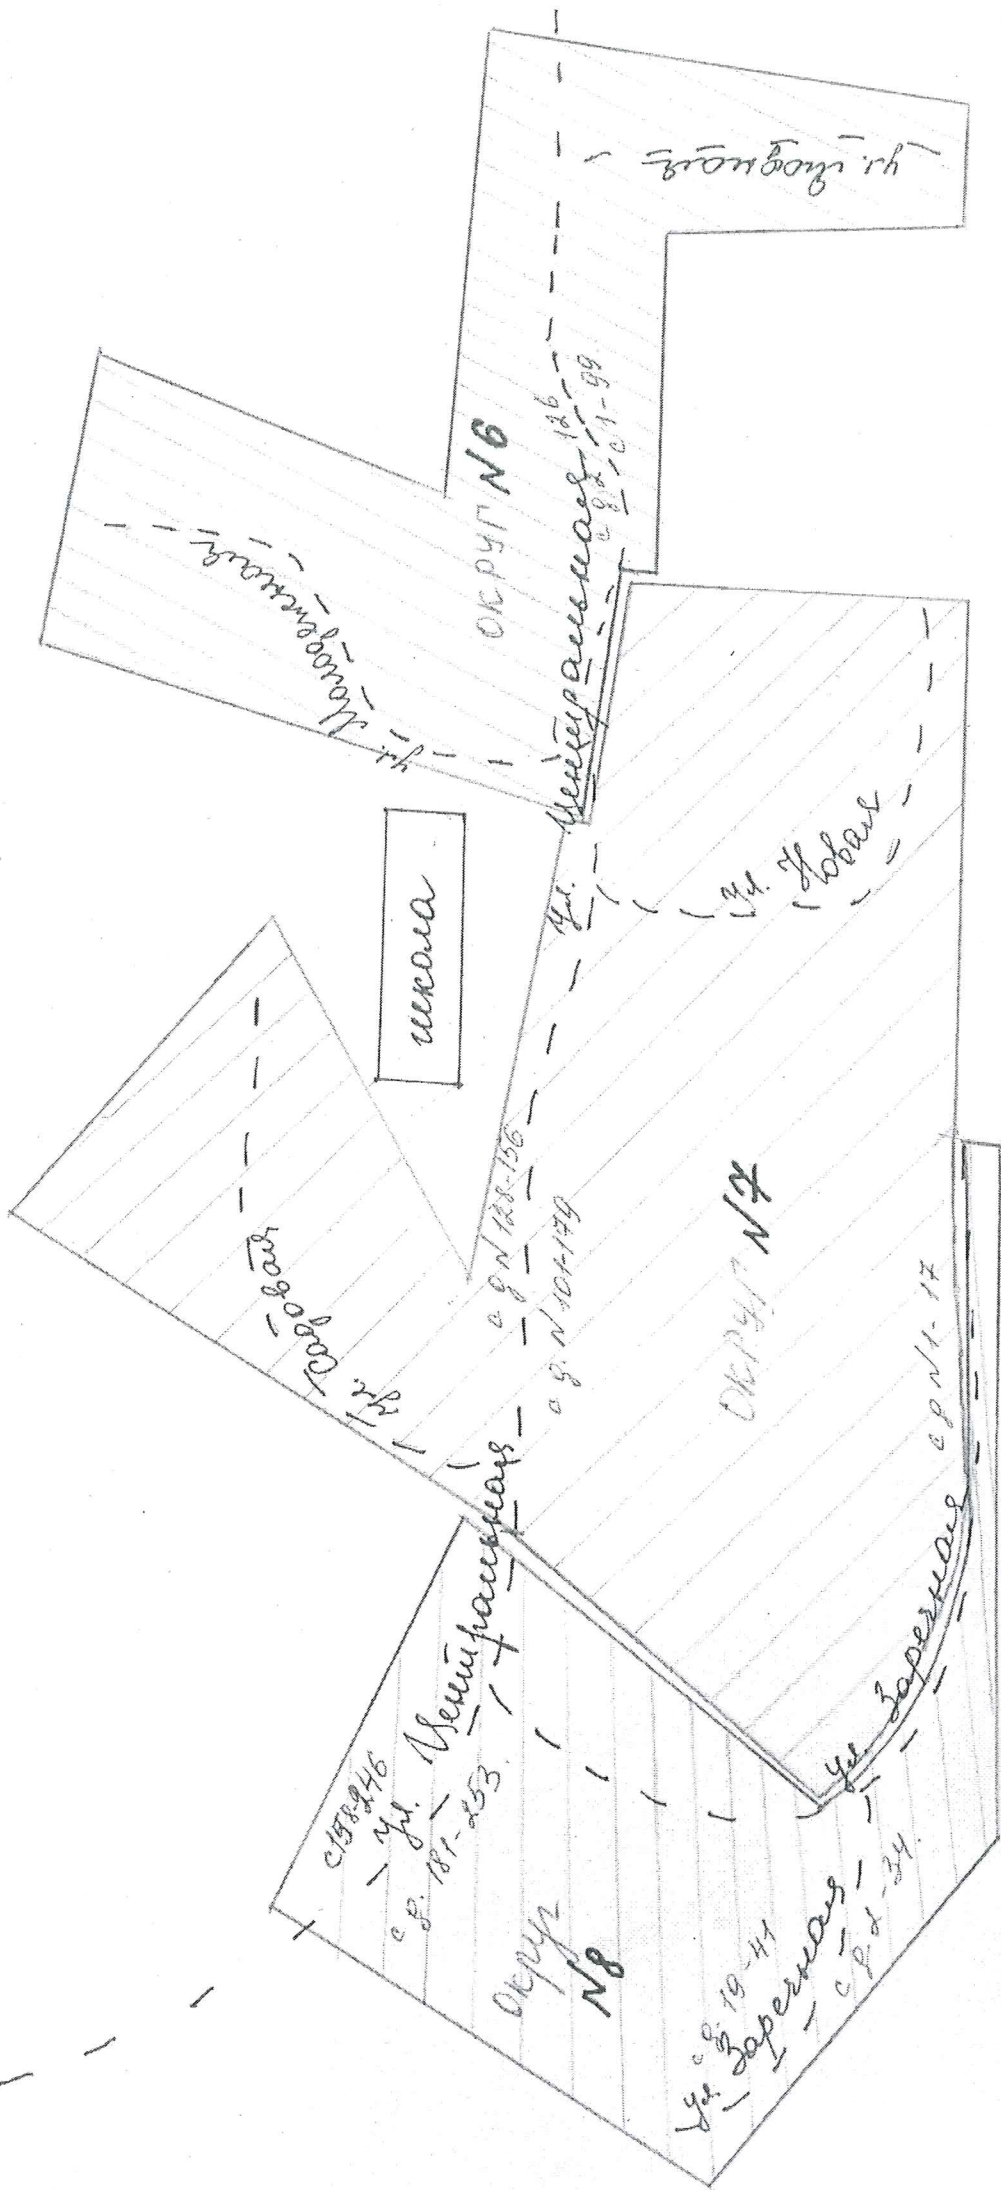

с. Богородское