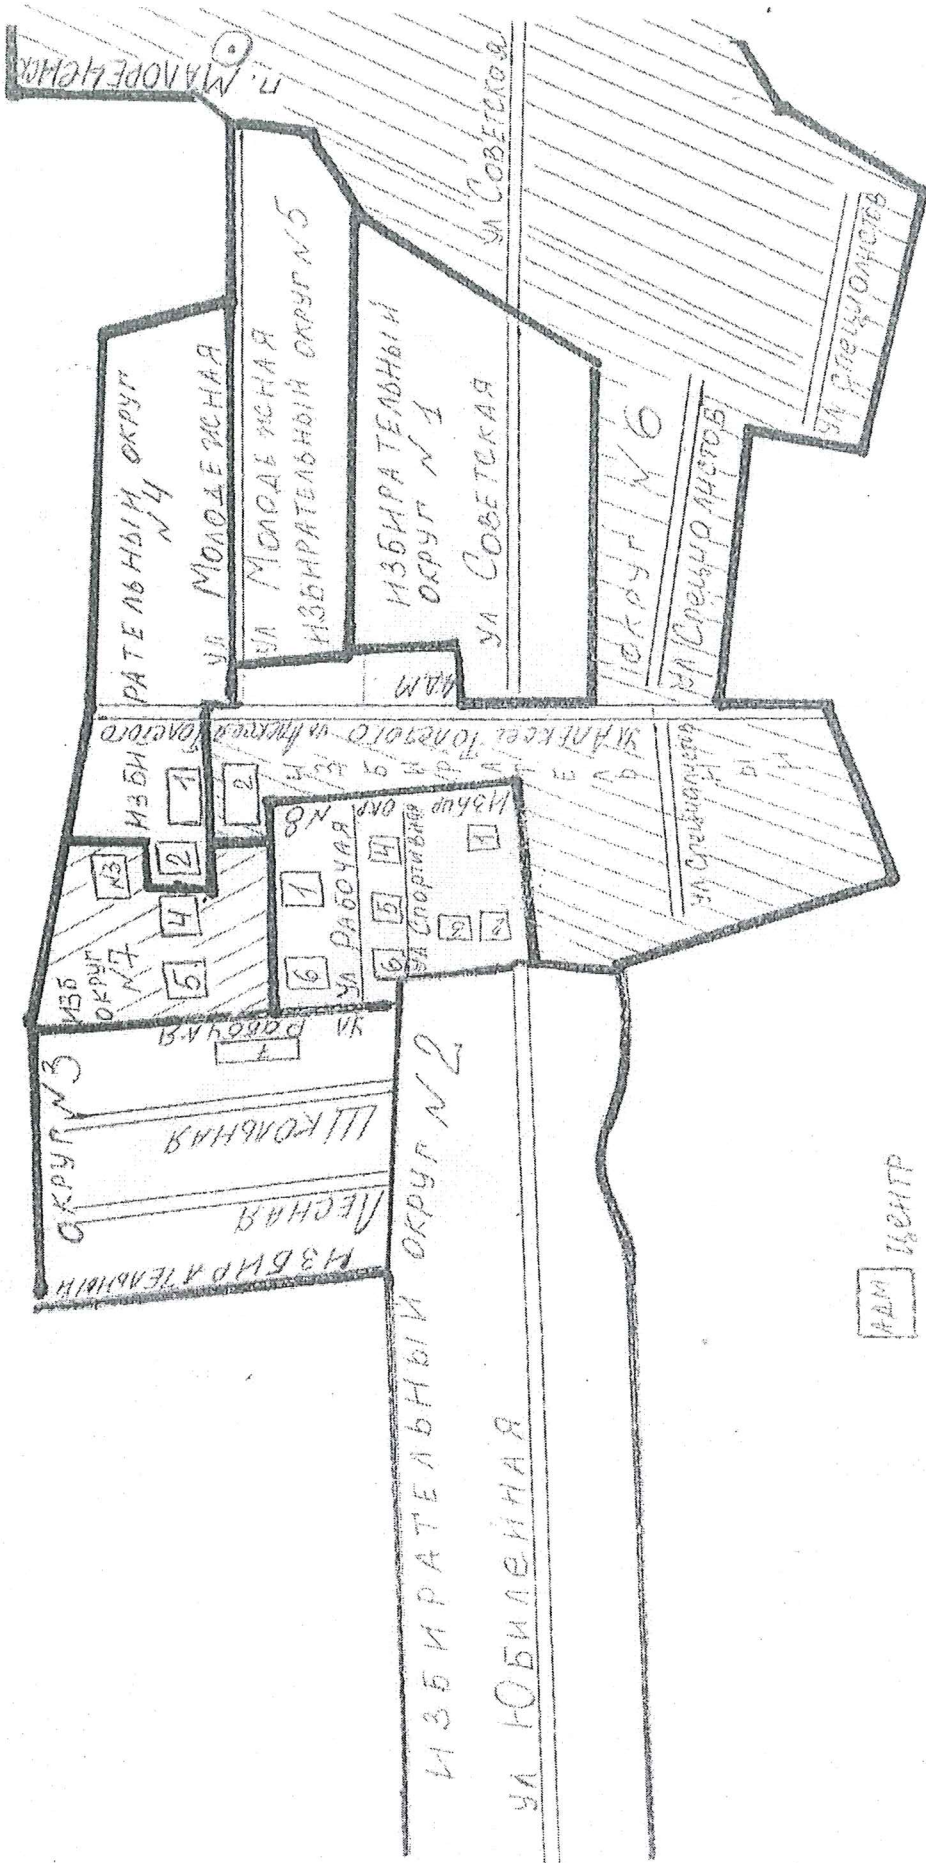

Схема избирательных округов
с. Александровка